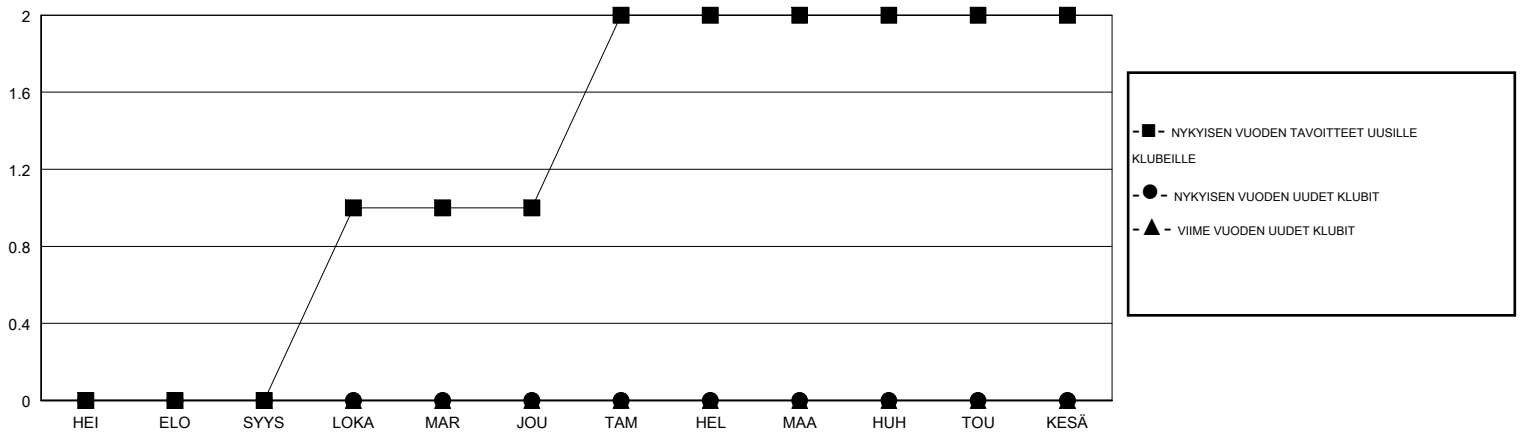

MONTHLY MEMBERSHIP PROGRESS REPORT

District 107 I

Results as of: 12/31/2017

GMT: ANTTI FORSELL

SIJAINI FINLAND

GMT VAALIPIIRI

Klubit				jäsentä			
TULOKSET 2017-2018				TULOKSET 2017-2018			
NELJÄNNES	UUDEN KLUBIN TAVOITE	UUDET KLUBIT	LOPETETUT KLUBIT	NELJÄNNES	JÄSENKASVUN NETTOTAVOITE	TOTEUTUNUT JÄSENKASVU	POISTETUT JÄSENET (mukaan lukien siirrot)
HEI/ELO/SYYS	0	0	0	HEI/ELO/SYYS	-6	18	26
LOKA/MAR/JOU	1	0	0	LOKA/MAR/JOU	22	12	23
TAM/HEL/MAA	1	0	0	TAM/HEL/MAA	38	0	0
HUH/TOU/KESÄ	0	0	0	HUH/TOU/KESÄ	-24	0	0

TAVOITTEET JA UUDET KLUBIT, KUMULATIIVINEN

TAVOITTEET JA JÄSENET, KUMULATIIVINEN

LAKKAUTETUT KLUBIT: 0

ERONNEET JÄSENET

KUOLLUT	3
KLUBI LAKKAUTETTU	0
MUUT	46
YHTEENSÄ	49

18 CLUBS OF 53 LISÄNNYT YHDEN TAI USEAMMAN UUTTA JÄSENTÄ