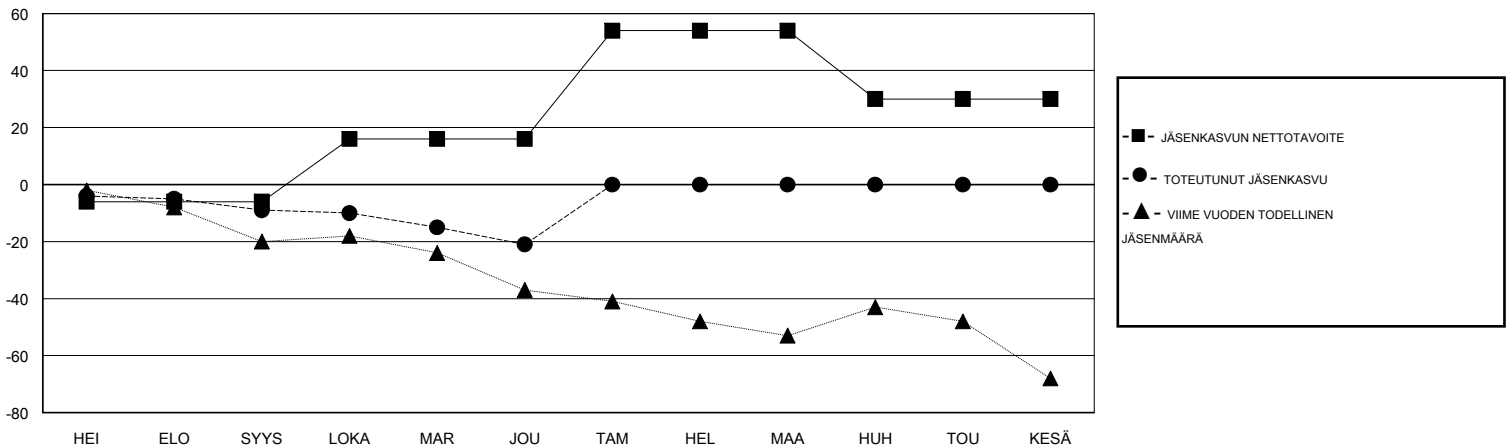

MONTHLY MEMBERSHIP PROGRESS REPORT

District 107 I

Results as of: 12/31/2017

GMT: ANTTI FORSELL

SIJAINI FINLAND

GMT VAALIPIIRI

Klubit				jäsentä			
TULOKSET 2017-2018				TULOKSET 2017-2018			
NELJÄNNES	UUDEN KLUBIN TAVOITE	UUDET KLUBIT	LOPETETUT KLUBIT	NELJÄNNES	JÄSENKASVUN NETTOTAVOITE	TOTEUTUNUT JÄSENKASVU	POISTETUT JÄSENET (mukaan lukien siirrot)
HEI/ELO/SYYS	0	0	0	HEI/ELO/SYYS	-6	18	26
LOKA/MAR/JOU	1	0	0	LOKA/MAR/JOU	22	12	23
TAM/HEL/MAA	1	0	0	TAM/HEL/MAA	38	0	0
HUH/TOU/KESÄ	0	0	0	HUH/TOU/KESÄ	-24	0	0

TAVOITTEET JA UUDET KLUBIT, KUMULATIIVINEN

TAVOITTEET JA JÄSENET, KUMULATIIVINEN

LAKKAUTETUT KLUBIT: 0

ERONNEET JÄSENET

KUOLLUT	3
KLUBI LAKKAUTETTU	0
MUUT	46
YHTEENSÄ	49

18 CLUBS OF 53 LISÄNNYT YHDEN TAI USEAMMAN UUTTA JÄSENTÄ